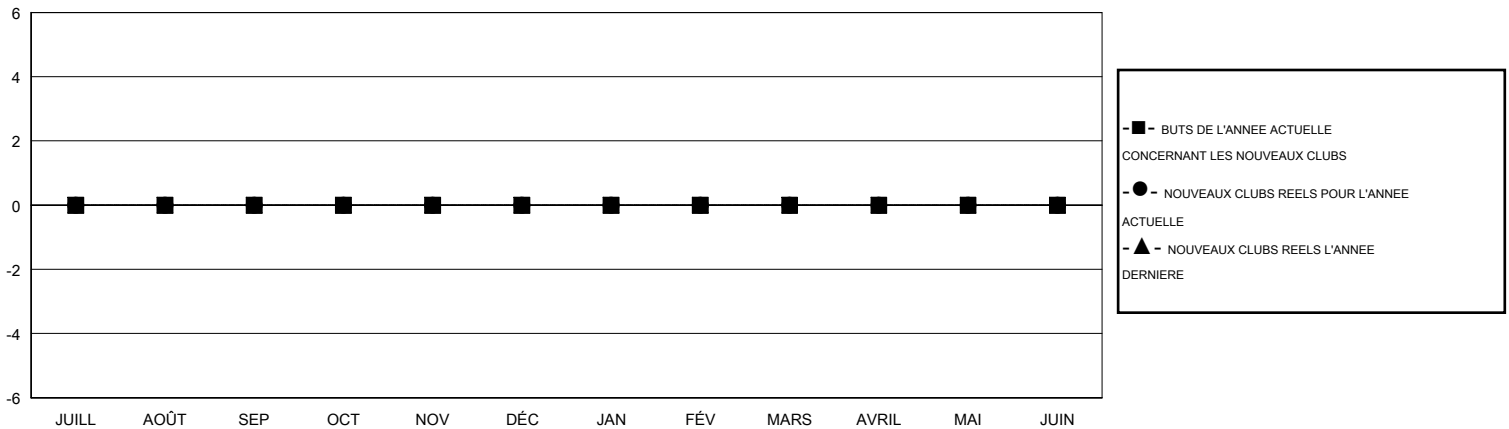

MONTHLY MEMBERSHIP PROGRESS REPORT

District 112 B

Results as of: 3/31/2017

GMT: Jean-Jacques STOFFEL-MUNCK

LIEU BELGIUM

RC EME

Clubs				Membres			
RESULTATS POUR 2016-2017				RESULTATS POUR 2016-2017			
TRIMESTRE	BUT CONCERNANT LES NOUVEAUX CLUBS	NOUVEAUX CLUBS	CLUBS ANNULÉS	TRIMESTRE	OBJECTIF DE CROISSANCE NETTE DES NOUVEAUX MEMBRES (excluant les membres réintégréés ou transférés)	TOTAL DE LA CROISSANCE DES NOUVEAUX MEMBRES (excluant les membres réintégréés ou transférés)	TOTAL DES MEMBRES RADIES (y compris les transferts)
JUILL/AOÛT/SEP	0	0	1	JUILL/AOÛT/SEP	0	19	26
OCT/NOV/DÉC	0	0	0	OCT/NOV/DÉC	0	36	26
JAN/FÉV/MARS	0	0	0	JAN/FÉV/MARS	0	30	32
AVRIL/MAI/JUIN	0	0	0	AVRIL/MAI/JUIN	0	0	0

BUTS ET NOUVEAUX CLUBS REELS - CUMULATIF