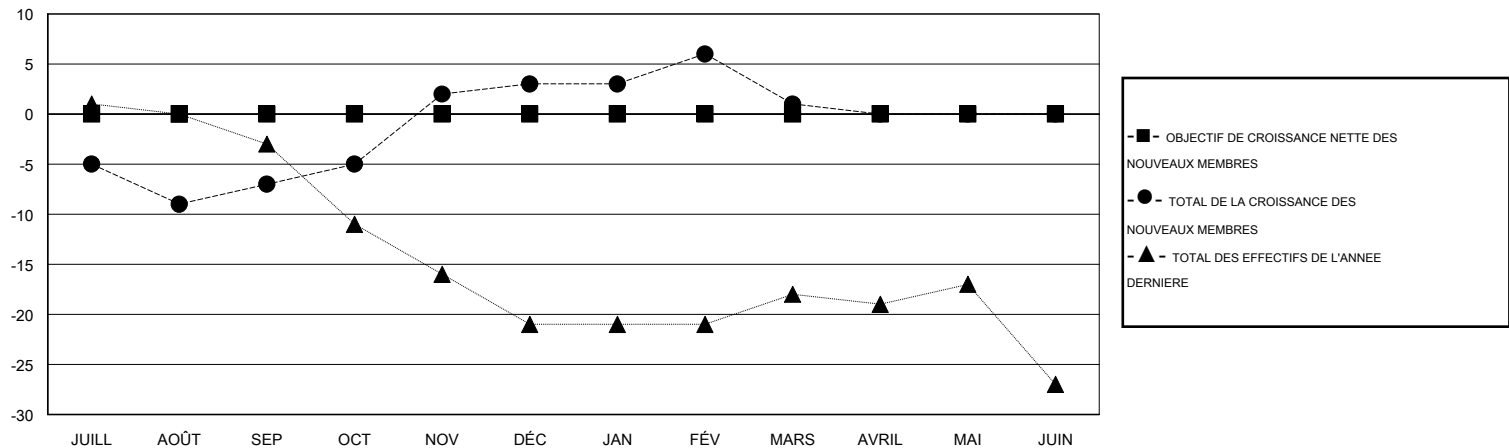

MONTHLY MEMBERSHIP PROGRESS REPORT

District 112 B

Results as of: 3/31/2017

GMT: Jean-Jacques STOFFEL-MUNCK

LIEU BELGIUM

RC EME

Clubs				Membres			
RESULTATS POUR 2016-2017				RESULTATS POUR 2016-2017			
TRIMESTRE	BUT CONCERNANT LES NOUVEAUX CLUBS	NOUVEAUX CLUBS	CLUBS ANNULÉS	TRIMESTRE	OBJECTIF DE CROISSANCE NETTE DES NOUVEAUX MEMBRES (excluant les membres réintégréés ou transférés)	TOTAL DE LA CROISSANCE DES NOUVEAUX MEMBRES (excluant les membres réintégréés ou transférés)	TOTAL DES MEMBRES RADIES (y compris les transferts)
JUILL/AOÛT/SEP	0	0	1	JUILL/AOÛT/SEP	0	19	26
OCT/NOV/DÉC	0	0	0	OCT/NOV/DÉC	0	36	26
JAN/FÉV/MARS	0	0	0	JAN/FÉV/MARS	0	30	32
AVRIL/MAI/JUIN	0	0	0	AVRIL/MAI/JUIN	0	0	0

BUTS ET NOUVEAUX CLUBS REELS - CUMULATIF

BUTS ET MEMBRES REELS - CUMULATIF

CLUBS RADIES: 1	40 CLUBS OF 71 ONT AJOUTE 1 OU PLUSIEURS NOUVEAUX MEMBRES	DISTRIBUTION PAR SEXE
		HOMME 1,617 (83.01%)
		FEMME 331 (16.99%)
MEMBRES RADIES		NOMBRE TOTAL DE MEMBRES 2
DECEDE 11	CLIQUEZ ICI POUR LES INFORMATIONS CUMULATIVES SUR LES EFFECTIFS	D'UNITÉS FAMILIALES
CLUB ANNULE 0		MEMBRES DE FAMILLE QUI RÉGENT 1
AUTRE 73		LA MOITIÉ DES COTISATIONS
TOTAL 84		